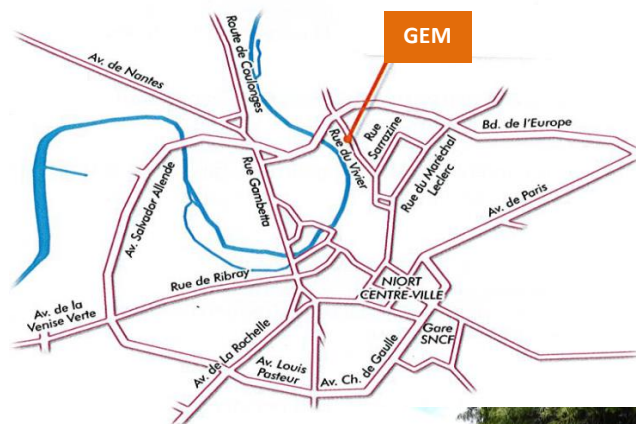

Au GEM au 22 rue du Vivier à NIORT
(à l'entrée de l'établissement Les Terrasses)

Ou

05 49 04 50 10 / 06 45 47 55 54

PLAN D'ACCÈS

Coordonnées GPS :
Latitude : 46.333792
Longitude : -0.4617

Lignes urbaines TANlib gratuites :

Centre-ville Brèche → GEM Le Flot Tranquille
Arrêt « Strasbourg »

GEM Le Flot Tranquille → Centre-ville Brèche
Arrêt « Denfert-Rochereau »

Groupe d'Entraide Mutuelle

« Le Flot Tranquille »

Spécialisé pour adultes cérébro-lésés
et traumatisés crâniens